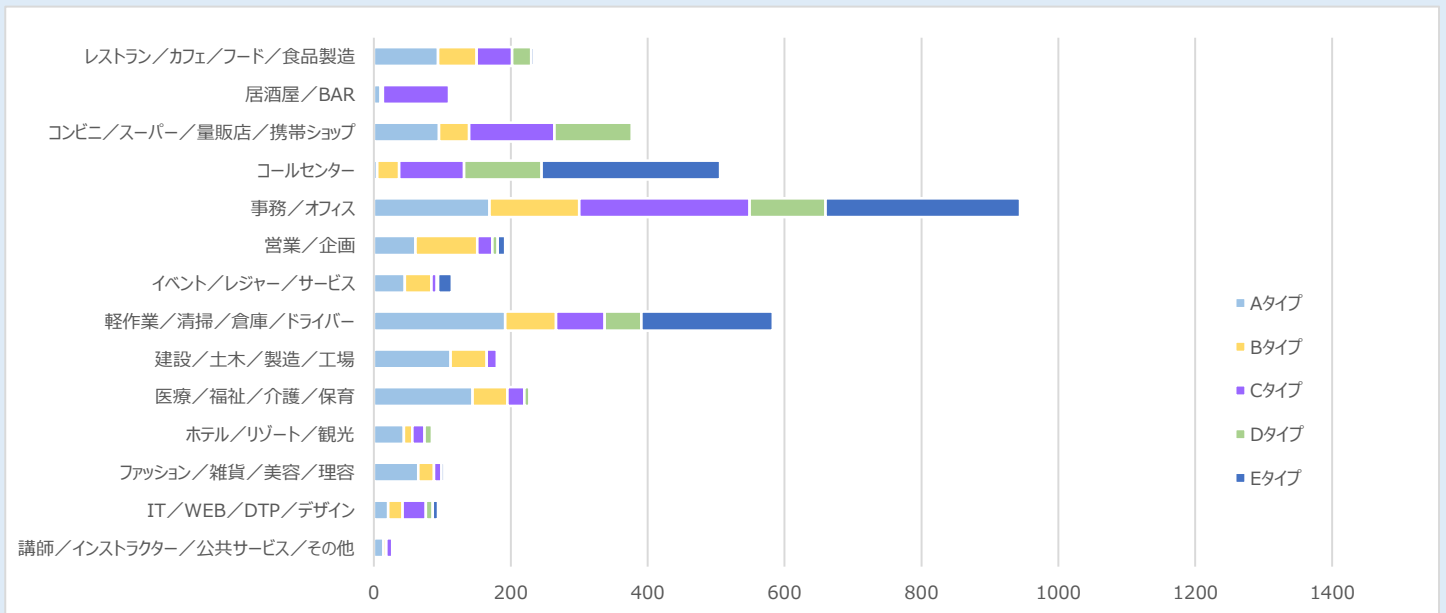

■ こだわり検索

1 土・日休み	3,311
2 未経験OK	2,377
3 短時間(1日4h以内)	1,925
4 駐車場有	1,779
5 超短期(1～7日)	1,696
6 中高年(40代・50代)活躍中	1,451
7 賞与有	1,340
8 短期(1ヶ月以内)	1,147
9 短期(3ヶ月以内)	1,105
10 夜21時以降スタート	993
10 月給20万円以上	953
11 交通費支給	865
12 子育てママ在籍中	816
13 土日のみ勤務	715
14 WワークOK	667
15 週1、2日～OK	607
16 日払いor週払い有	584
17 時給1,200円以上	454
18 月給25万円以上	443
19 シフト自由・相談OK	413

企業のサイト掲載状況

掲載企業数：530社 掲載求人情報件数：3,784件（2021年6月1日～6月30日）

掲載求人情報の年間推移 ※2019年9月総合求人サイト「Agre」オープン

掲載社数(タイプ別)

求人件数(タイプ別)

求人掲載件数(サイト・タイプ別)

	社員	バイト	県外	合計
Aタイプ	568 (88)	495 (116)	8 (0)	1,071 (204)
Bタイプ	376 (26)	247 (68)	10 (6)	633 (100)
Cタイプ	522 (148)	307 (120)	2 (1)	831 (269)
Dタイプ	192 (70)	267 (103)	0 (0)	459 (173)
Eタイプ	365 (39)	422 (291)	3 (0)	790 (330)
合計	2,023 (371)	1,738 (698)	23 (7)	3,784 (1,076)

※ () は派遣社員(紹介含む)の掲載求人情報件数

求人掲載件数(職種別)

	レストラン/ カフェ/フード/ 食品製造	居酒屋/ BAR	コンビニ/スーパー/ 量販店/ 携帯ショップ	コールセン ター	事務/ オフィス	営業/企画	イベント/ レジャー/ サービス	軽作業/ 清掃/倉庫 /ドライバー	建設/土木/ 技術/工場	医療/福祉/ 介護/保育	ホテル/ リゾート/ 観光	ファッション/ 雑貨/美容/ 理容	IT/WEB/ DTP/ デザイン	講師/ インストラクター/ その他
Aタイプ	94	10	95	5	169	61	45	192	112	144	44	65	21	14
Bタイプ	56	3	44	32	131	90	39	74	53	51	12	23	21	4
Cタイプ	52	97	125	95	249	22	8	71	15	25	18	11	34	9
Dタイプ	28	0	113	113	111	8	2	54	2	7	11	0	10	0
Eタイプ	4	0	1	261	284	11	20	192	3	0	2	4	8	0