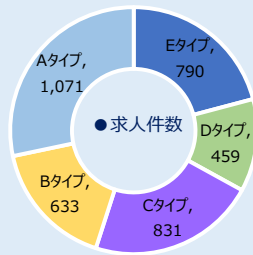

■ 職種・業種検索

1 事務/オフィス	8,720
2 軽作業/清掃/倉庫/ドライバー	7,094
3 レストラン/カフェ/フード/食品製造	5,285
4 建設/土木/製造/工場	3,889
5 医療/福祉/介護/保育	3,723
6 ファッション/雑貨/美容/理容	2,897
7 コールセンター	2,888
8 コンビニ/スーパー/量販店/携帯ショップ	2,874
9 ホテル/リゾート/観光	2,383
10 IT/WEB/DTP/デザイン	2,243
11 イベント/レジャー/サービス	1,804
12 営業/企画	1,724
13 講師/インストラクター/公共サービス/その他	1,647
14 居酒屋/BAR	1,408
15 障がい者雇用関連	165

■ こだわり検索

1 土・日休み	3,311
2 未経験OK	2,377
3 短時間(1日4h以内)	1,925
4 駐車場有	1,779
5 超短期(1～7日)	1,696
6 中高年(40代・50代)活躍中	1,451
7 賞与有	1,340
8 短期(1ヶ月以内)	1,147
9 短期(3ヶ月以内)	1,105
10 夜21時以降スタート	993
10 月給20万円以上	953
11 交通費支給	865
12 子育てママ在籍中	816
13 土日のみ勤務	715
14 WワークOK	667
15 週1、2日～OK	607
16 日払いor週払い有	584
17 時給1,200円以上	454
18 月給25万円以上	443
19 シフト自由・相談OK	413

企業のサイト掲載状況

掲載企業数：530社 掲載求人情報件数：3,784件（2021年6月1日～6月30日）

掲載求人情報の年間推移 ※2019年9月総合求人サイト「Agre」オープン

掲載社数(タイプ別)

求人件数(タイプ別)

求人掲載件数(サイト・タイプ別)

	社員	バイト	県外	合計
Aタイプ	568 (88)	495 (116)	8 (0)	1,071 (204)
Bタイプ	376 (26)	247 (68)	10 (6)	633 (100)
Cタイプ	522 (148)	307 (120)	2 (1)	831 (269)
Dタイプ	192 (70)	267 (103)	0 (0)	459 (173)
Eタイプ	365 (39)	422 (291)	3 (0)	790 (330)
合計	2,023 (371)	1,738 (698)	23 (7)	3,784 (1,076)

※ () は派遣社員(紹介含む)の掲載求人情報件数

求人掲載件数(職種別)

	レストラン/ カフェ/フード/ 食品製造	居酒屋/ BAR	コンビニ/スーパー/ 量販店/ 携帯ショップ	コールセン ター	事務/ オフィス	営業/企画	イベント/ レジャー/ サービス	軽作業/ 清掃/倉庫 /ドライバー	建設/土木/ 技術/工場	医療/福祉/ 介護/保育	ホテル/ リゾート/ 観光	ファッション/ 雑貨/美容/ 理容	IT/WEB/ DTP/ デザイン	講師/ インストラクター/ その他
Aタイプ	94	10	95	5	169	61	45	192	112	144	44	65	21	14
Bタイプ	56	3	44	32	131	90	39	74	53	51	12	23	21	4
Cタイプ	52	97	125	95	249	22	8	71	15	25	18	11	34	9
Dタイプ	28	0	113	113	111	8	2	54	2	7	11	0	10	0
Eタイプ	4	0	1	261	284	11	20	192	3	0	2	4	8	0