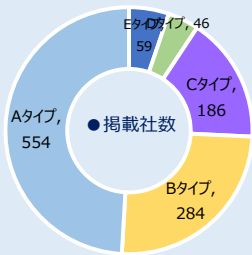

掲載社数(タイプ別)