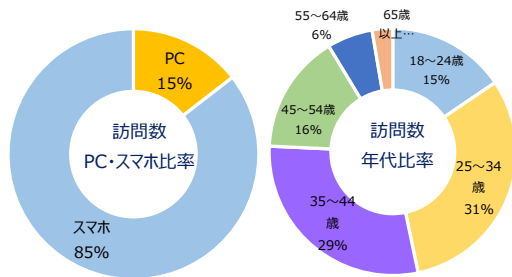

求人サイト「Agre総合」利用状況データ【6月度】

調査期間/2021年6月1日～2021年6月30日（30日間）

■ アクセスデータ

■ 訪問数及び年齢層

6月度 約19.8万のユーザー

スマホ版：
169,419（1日平均 5,647）
PC版
28,737（1日平均 958）
総数：
198,156（1日平均 6,605）

■ ページビュー数

6月度 約119.8万ページビュー

スマホ版：
1,012,452（1日平均 33,748）
PC版
185,808（1日平均 6,194）
総数：
1,198,260（1日平均 39,942）

■ ページビュー数・訪問数の年間推移 ※2019年9月総合求人サイト「Agre」オープン

	7月	8月	9月	10月	11月	12月	1月	2月	3月	4月	5月	6月
ページビュー数	1,103,328	1,118,556	1,138,665	1,203,553	1,071,194	909,464	1,227,078	1,170,563	1,333,715	1,273,301	1,275,800	1,198,260
訪問数	185,359	169,135	170,636	183,513	163,726	142,565	194,721	182,726	218,338	197,638	201,962	198,156