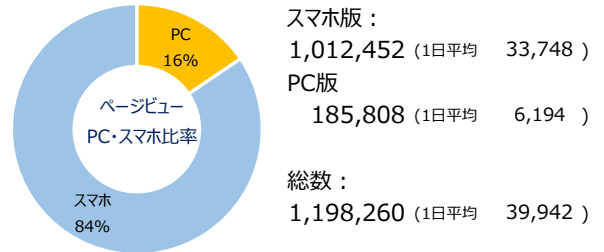

求人サイト「Agre総合」利用状況データ【6月度】

調査期間/2021年6月1日～2021年6月30日（30日間）

■ アクセスデータ

■ 訪問数及び年齢層

6月度 約19.8万のユーザー

スマホ版：
169,419（1日平均 5,647）
PC版
28,737（1日平均 958）
総数：
198,156（1日平均 6,605）

■ ページビュー数

6月度 約119.8万ページビュー

スマホ版：
1,012,452（1日平均 33,748）
PC版
185,808（1日平均 6,194）
総数：
1,198,260（1日平均 39,942）

■ ページビュー数・訪問数の年間推移 ※2019年9月総合求人サイト「Agre」オープン

	7月	8月	9月	10月	11月	12月	1月	2月	3月	4月	5月	6月
ページビュー数	1,103,328	1,118,556	1,138,665	1,203,553	1,071,194	909,464	1,227,078	1,170,563	1,333,715	1,273,301	1,275,800	1,198,260
訪問数	185,359	169,135	170,636	183,513	163,726	142,565	194,721	182,726	218,338	197,638	201,962	198,156

■ おシゴト検索ユーザー動向

サイト全体の検索数を集計。

■ 検索カテゴリ

1 「勤務地から探す」	94,530
2 「職種・業種から探す」	48,744
3 「雇用形態から探す」	35,754
4 「こだわりから探す」	28,453
5 「キーワード」検索	17,076

■ 勤務地検索

1 那覇エリア	11,230
2 沖縄市	7,996
3 うるま市	6,691
4 浦添市	5,387
5 豊見城市	5,269
6 宜野湾市	4,948
7 南風原町	4,306
8 北谷町	4,282
9 糸満市	3,987
10 西原町	3,210