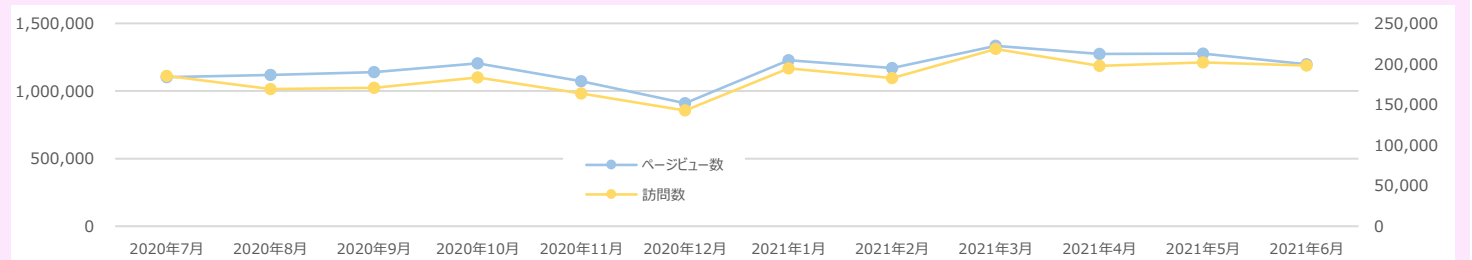

求人サイト「Agre総合」利用状況データ【6月度】

調査期間/2021年6月1日～2021年6月30日（30日間）

■ アクセスデータ

■ 訪問数及び年齢層

6月度 約19.8万のユーザー

スマホ版：
169,419（1日平均 5,647）
PC版
28,737（1日平均 958）
総数：
198,156（1日平均 6,605）

■ ページビュー数

6月度 約119.8万ページビュー

スマホ版：
1,012,452（1日平均 33,748）
PC版
185,808（1日平均 6,194）
総数：
1,198,260（1日平均 39,942）

■ ページビュー数・訪問数の年間推移 ※2019年9月総合求人サイト「Agre」オープン

	7月	8月	9月	10月	11月	12月	1月	2月	3月	4月	5月	6月
ページビュー数	1,103,328	1,118,556	1,138,665	1,203,553	1,071,194	909,464	1,227,078	1,170,563	1,333,715	1,273,301	1,275,800	1,198,260
訪問数	185,359	169,135	170,636	183,513	163,726	142,565	194,721	182,726	218,338	197,638	201,962	198,156